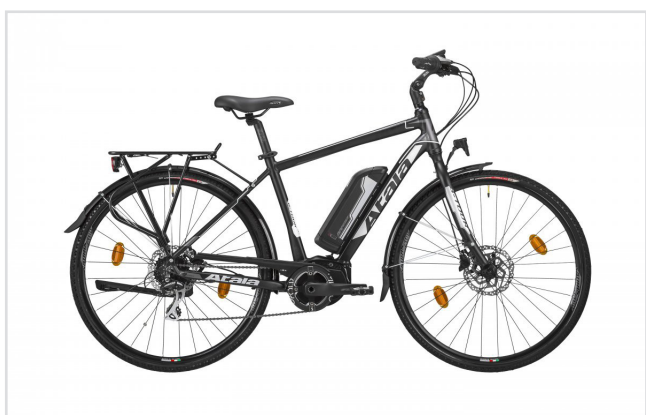

LISTA EBIKE CON SISTEMA OLI

Modello Moena

Modello Viareggio

Modello Arese

Modello Sanremo

LISTA EBIKE CON SISTEMA OLI

Modello Modena EVO

Modello Jesolo

LISTA EBIKE CON SISTEMA OLI

OLYMPIA
ITALIAN STYLE SINCE 1893

Modello e-country

Modello e-urban

LISTA EBIKE CON SISTEMA OLI

Atala[®]

Modello B-Cross 400Wh

Modello B-Cross 500Wh

Modello B-Tour S man

Modello B-Tour S lady

LISTA EBIKE CON SISTEMA OLI

Atala[®]

Modello B-Tour man

Modello B-Easy

LISTA EBIKE CON SISTEMA OLI

Modello Apostrophe Woman

LISTA EBIKE CON SISTEMA OLI

Modello Titania

Modello Funky